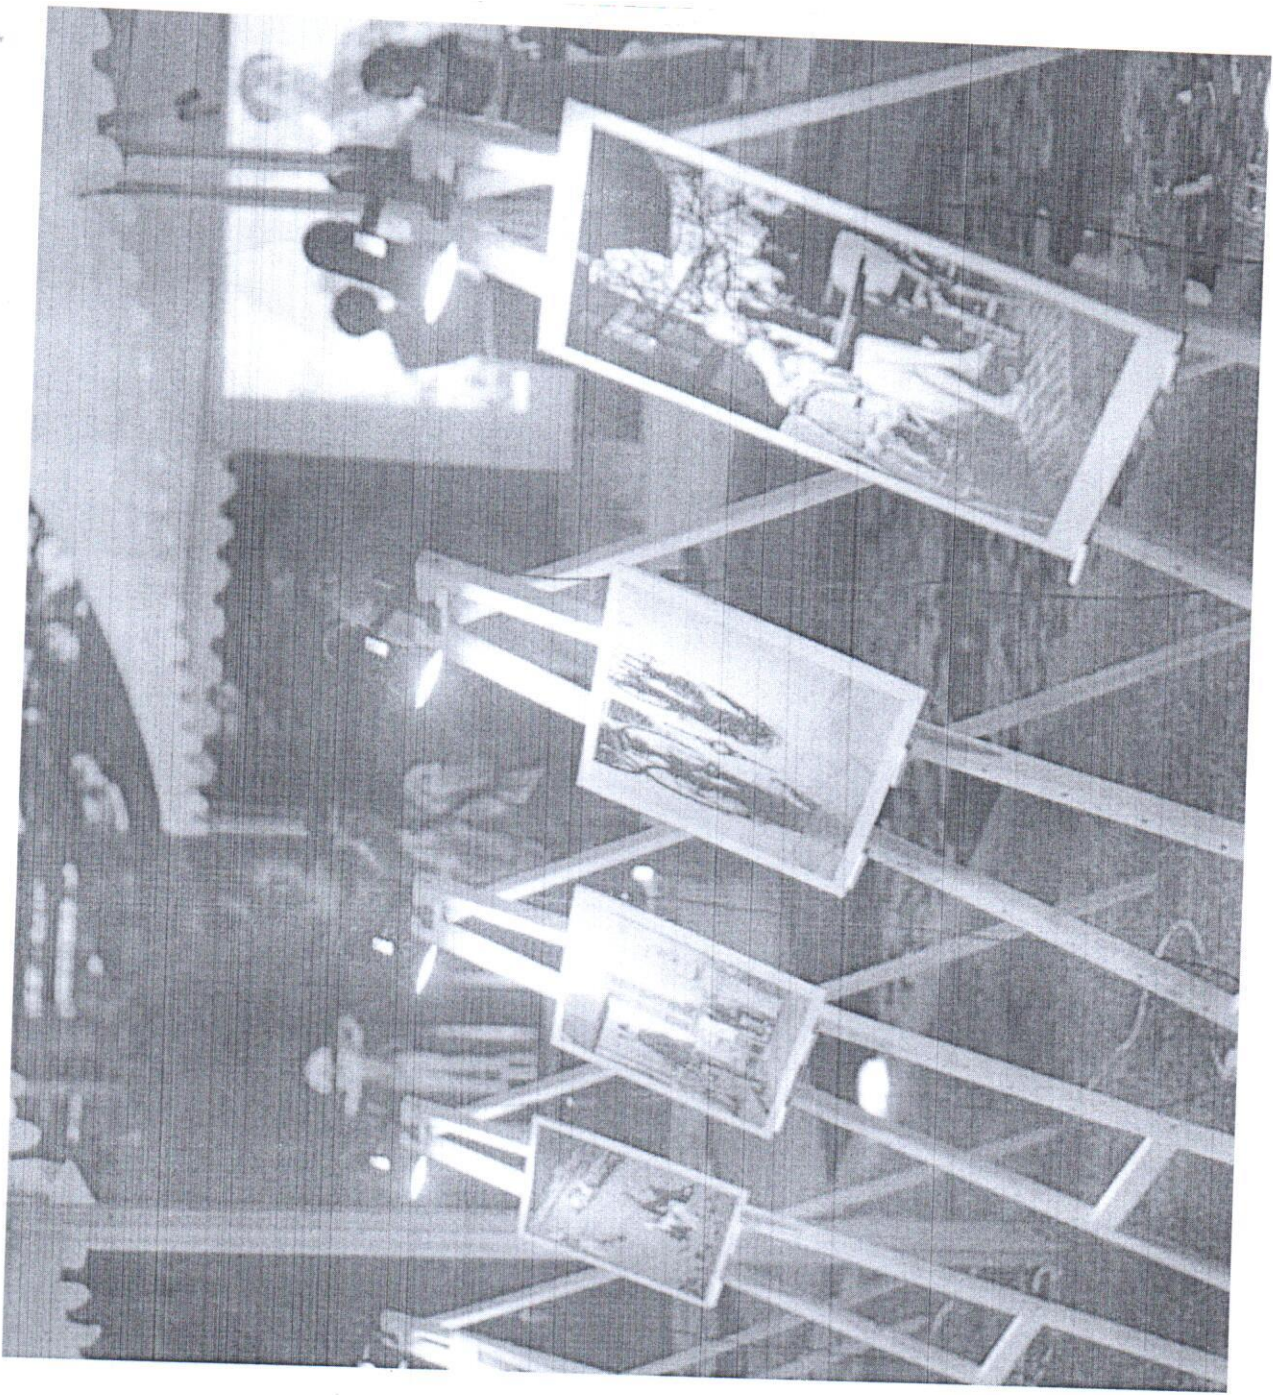

ქართული ფოტოგრაფია

- გამოიფინება ქართველი
  ფოტოგრაფების
  ნამუშევრები.